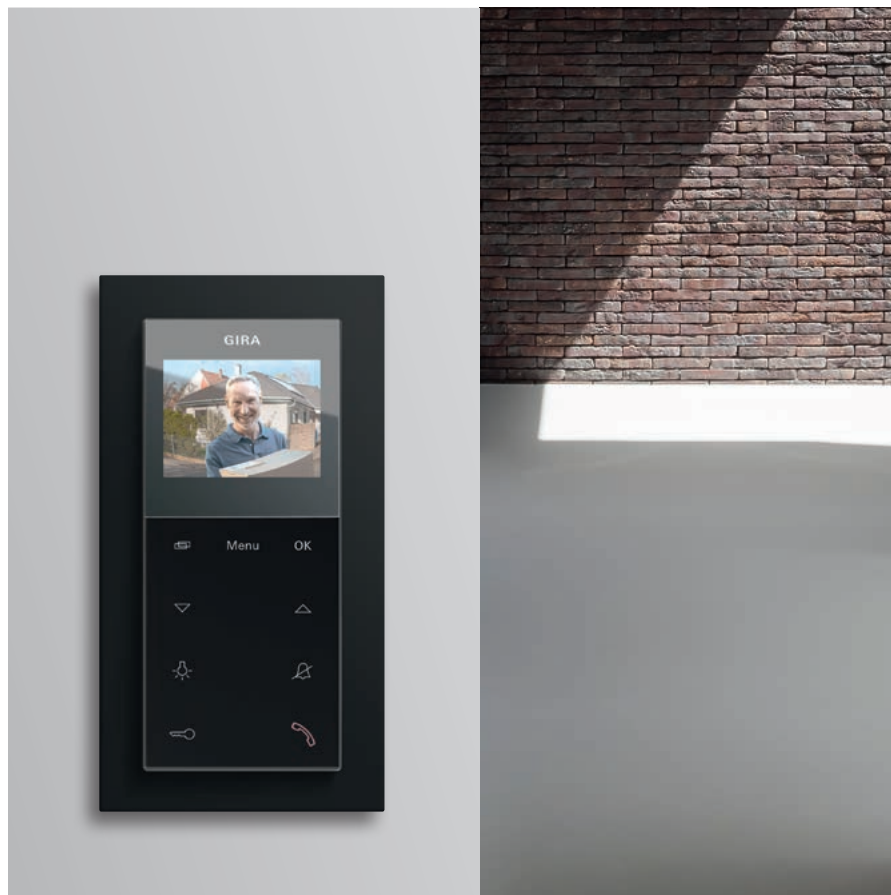

## Tijdloos en toch trendy.

Aansprekend uiterlijk, verrassend gevoel. Het beproefde schakelaarprogramma Gira E2 is nu uitgebreid met een nieuw oppervlak: zwart mat. Breng exclusieve, polariserende accenten aan die in de mode zijn – met een heldere vormtaal en een hoogwaardig design. Ideaal in luxueuze interieurs, zowel privé als zakelijk. Met de talrijke functies uit het Gira System 55 voldoet Gira E2 in zwart mat aan een modebewuste, veelzijdige en toekomstgerichte elektrische installatie.

Gira E2, druschakelaar zwart mat

Gira E2, System 3000 jaloezie- en schakelklok Display zwart mat

Het Gira schakelaarprogramma E2 in zwart mat verleent elke ruimte stijl. Als drukschakelaar, als traditionele wandcontactdoos of als tastsensor. Voor volledige functionaliteit in het hele huis.