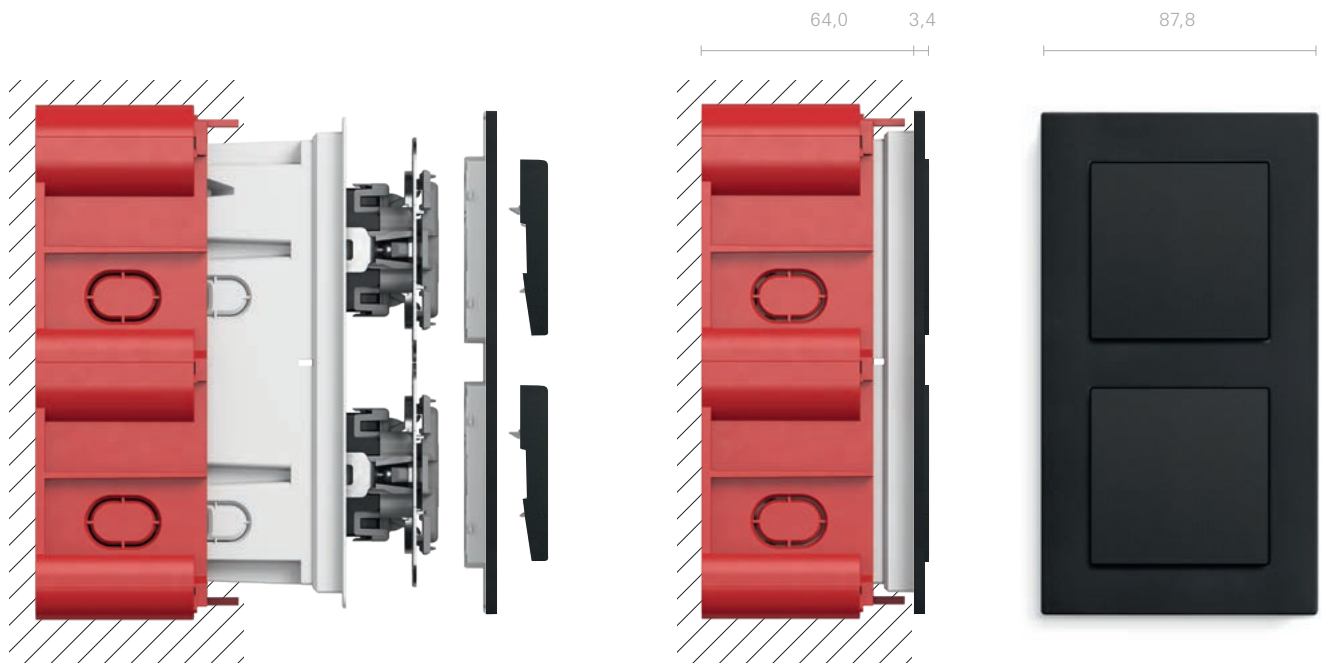

\* alleen verkrijgbaar in thermoplast

Hoekradiussen: 2,5 mm [edelstaal], 0,5 mm [thermoplast]

**Gira E2**

Afdekraamvarianten/afmetingen in mm

Montage in EU round boxes.

**Gira E2 vlakke montage**

Afdekraamvarianten/afmetingen in mm