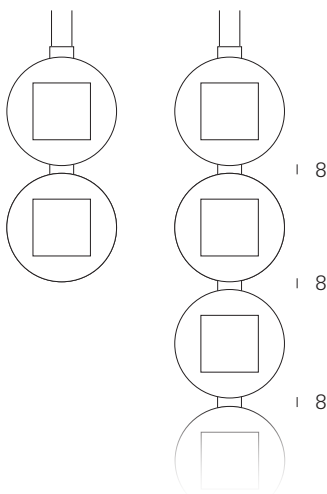

Gira Studio

Platform

System 55

Montagewijze

Opbouw, 1-voudig

Materiaal

Behuizing: slag- en breukvast, halogeenvrij thermoplast (PC) in de kleuren zwart en wit

Afdekraam

Glas zwart en Glas wit

Montage

Verticaal en horizontaal

Design

Gira designteam,
Radevormwald

Accessoires

Adapter voor kabelinvoer met buisschuif M20 en voor kanaal 15 x 15 mm en 20 x 30 mm, verbindingstuk in zuiver wit glanzend en zwart glanzend

Gira Studio opbouw

Afmetingen in mm

b 103
h 103
d 51,6

b 103
h 103
d 51,6

b 103
h 103
d 51,6