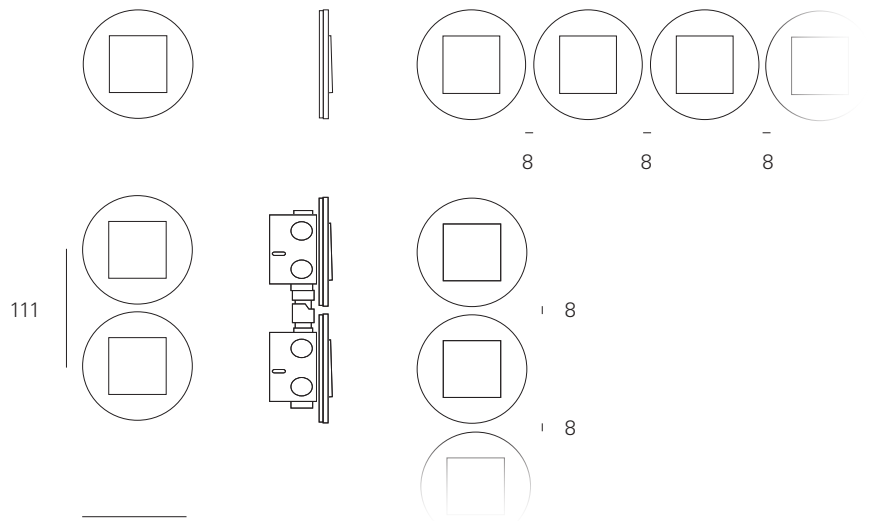

Gira Studio inbouw meervoudige installatie in serie

Afmetingen in mm

Platform

System 55

Montagewijze

Inbouw, 1-voudig

In EU round boxes, eindeloos uitbreidbaar door installatie in apparaatdozen met afstandstuk

Materiaal

Glas wit en Glas zwart

Montage

Verticaal en horizontaal

Design

Gira designteam,
Radevormwald

1-voudig

b 103
h 103
d 9,7

b 103	b 103	b 103	b 103
h 103	h 103	h 103	h 103
d 9,7	d 9,7	d 9,7	d 9,7

Steekmaat 111

Gira Studio inbouw, standaard meervoudige installatie

Afdekraamvarianten/afmetingen in mm

Platform

System 55

Montagewijze

Inbouw, 1-voudig tot 3-voudig,
2-voudig zonder middenstijl
In gangbare apparaatdozen

Materiaal

Glas wit en Glas zwart

Montage

Verticaal en horizontaal