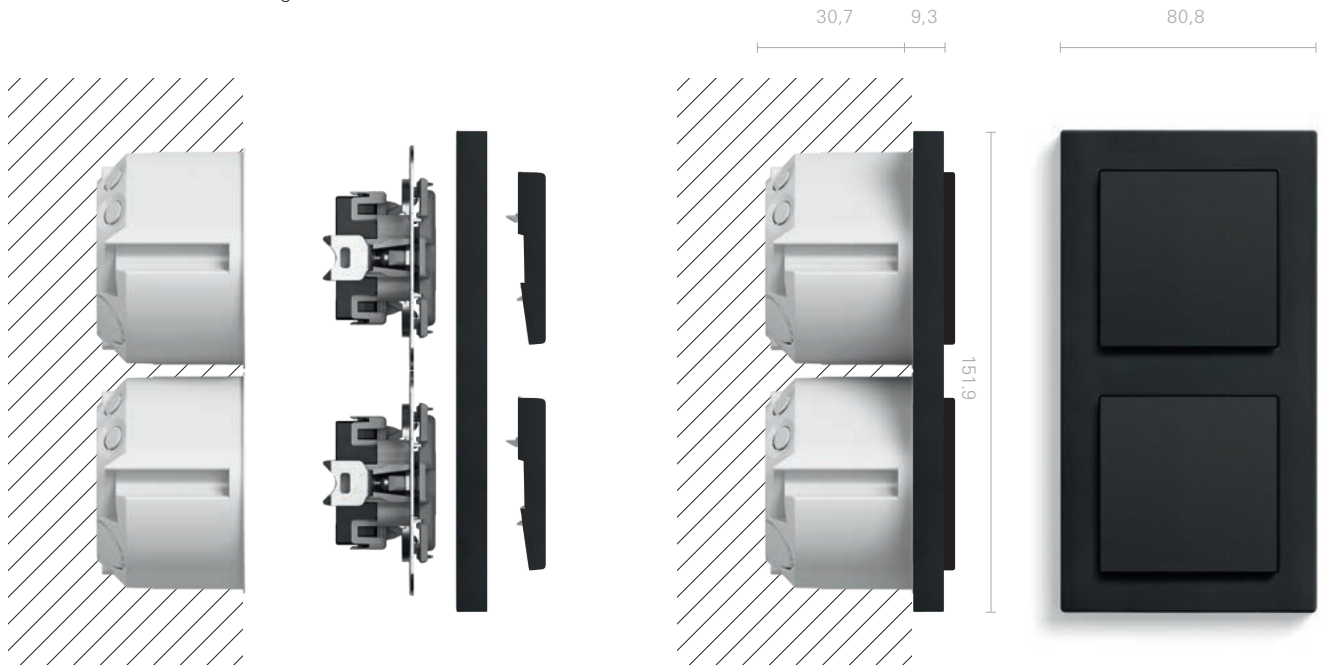

Hoekradiussen: 2,5 mm [edelstaal], 0,5 mm [thermoplast]

**Gira E2 vlakke montage**  
Afdekraamvarianten/afmetingen in mm

1-voudig	2-voudig	2-voudig zonder middenstijl	3-voudig	4-voudig
b 87,8 h 87,8 d 3,4	b 87,8 h 158,9 d 3,4	b 87,8 h 158,9 d 3,4	b 87,8 h 230,3 d 3,4	b 87,8 h 301,5 d 3,4

\* alleen verkrijgbaar in thermoplast

Hoekradiussen: 2,5 mm [edelstaal], 0,5 mm [thermoplast]

**Gira E2**

Afdekraamvarianten/afmetingen in mm

Montage in EU round boxes.

**Gira E2 vlakke montage**

Afdekraamvarianten/afmetingen in mm