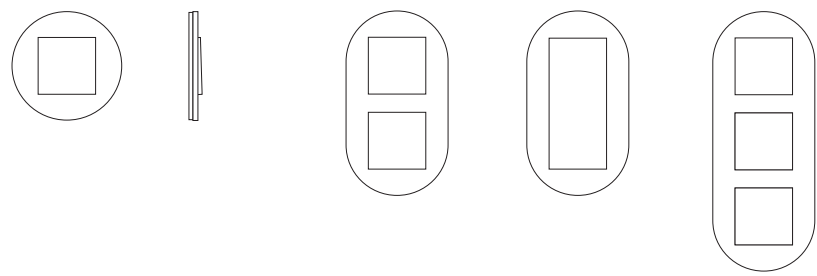

Design

Gira designteam,
Radevormwald

1-voudig

2-voudig

2-voudig
zonder
middenstijl

3-voudig

b 103
h 103
d 9,7

b 95
h 174,1
d 9,7

b 95
h 174,1
d 9,7

b 95
h 245,6
d 9,7