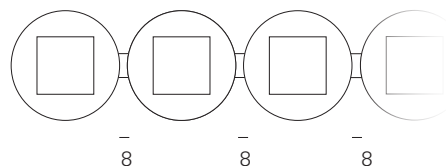

## Gira Studio opbouw

Afmetingen in mm

b 103  
h 103  
d 51,6

b 103  
h 103  
d 51,6

b 103  
h 103  
d 51,6

b 103  
h 103  
d 51,6

**Gira Studio inbouw meervoudige installatie in serie**

Afmetingen in mm