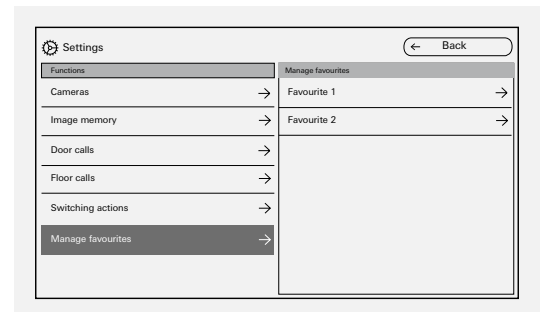

③ Ввод в эксплуатацию и монтаж. Подходит для небольших и крупных объектов.

Квартирная видеостанция накладного монтажа 7" Gira подходит как для одноквартирных, так и для многоквартирных домов. Благодаря технологии 2-проводной шины она может быть установлена для максимум 28 абонентов без дополнительного электропитания и сложной проводки.

Электромонтер с помощью Gira Project Assistant (GPA) выполняет все настройки во время монтажа – параметры устройства, память для хранения изображений, вызовы от двери и многое другое. Особенно практично для сдаваемых в аренду объектов. Эти настройки могут быть сохранены в качестве резерва на карту microSD. Опционально настройки могут быть защищены от изменений вводом PIN-кода. Практично для многоквартирных домов или квартир, сдаваемых в аренду туристам. Для быстрой помощи электромонтер может сохранить свои контактные данные в устройстве в виде цифровой визитной карточки, чтобы быть всегда легко доступным для пользователя. Обновления микропрограммного обеспечения также легко загружаются при помощи карты microSD. Разумеется возможен и привычный ввод в эксплуатацию с помощью кнопок настроек на экране.

Все функции и параметры устройства можно легко настраивать в меню настроек или при помощи GPA.

Четкие изображения: Современная технология IPS уменьшает зависимость от угла зрения.