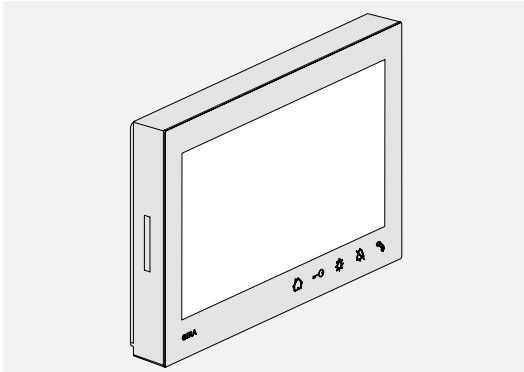

Простой монтаж без шума и пыли

Так как квартирная станция работает через классическую 2-проводную шину домофонной системы, то монтаж очень прост. Для монтажа достаточно закрепить на стене монтажную пластину.

Благодаря компактным габаритам (Ш/В/Г: 181 × 123 × 24 мм), незначительной монтажной высоте всего 26 мм и простой конструкции, легко найти место для квартирной станции рядом с любой входной дверью.

Для настенного монтажа рекомендуется высота установки от 1,60 м до 1,70 м. При монтаже необходимо убедиться в том, чтобы поверхность для монтажа была ровной.

Монтажную пластину квартирной станции следует крепить таким образом, чтобы кабельный ввод находился по центру.

Затем просто поставить квартирную станцию на монтажную пластину и сдвинуть вниз до щелчка фиксатора.