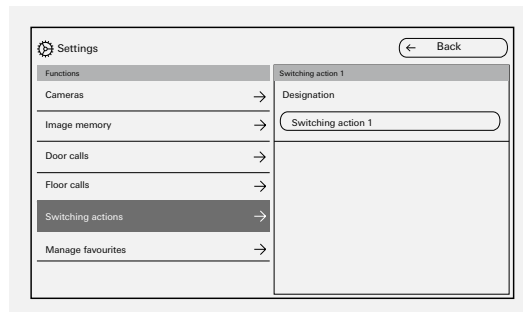

③ Ввод в эксплуатацию и монтаж. Подходит для небольших и крупных объектов.

Квартирная видеостанция накладного монтажа 7" Gira подходит как для одноквартирных, так и для многоквартирных домов. Благодаря технологии 2-проводной шины она может быть установлена для максимум 28 абонентов без дополнительного электропитания и сложной проводки.

Электромонтер с помощью Gira Project Assistant (GPA) выполняет все настройки во время монтажа – параметры устройства, память для хранения изображений, вызовы от двери и многое другое. Особенно практично для сдаваемых в аренду объектов. Эти настройки могут быть сохранены в качестве резерва на карту microSD. Опционально настройки могут быть защищены от изменений вводом PIN-кода. Практично для многоквартирных домов или квартир, сдаваемых в аренду туристам. Для быстрой помощи электромонтер может сохранить свои контактные данные в устройстве в виде цифровой визитной карточки, чтобы быть всегда легко доступным для пользователя. Обновления микропрограммного обеспечения также легко загружаются при помощи карты microSD. Разумеется возможен и привычный ввод в эксплуатацию с помощью кнопок настроек на экране.

Все функции и параметры устройства можно легко настраивать в меню настроек или при помощи GPA.

Четкие изображения: Современная технология IPS уменьшает зависимость от угла зрения.