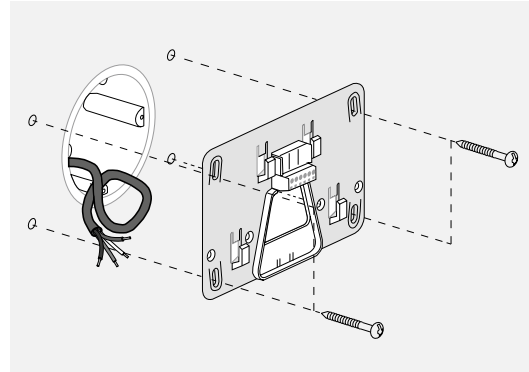

Простой монтаж без шума и пыли

Так как квартирная станция работает через классическую 2-проводную шину домофонной системы, то монтаж очень прост. Для монтажа достаточно закрепить на стене монтажную пластину.

Благодаря компактным габаритам (Ш/В/Г: 181 × 123 × 24 мм), незначительной монтажной высоте всего 26 мм и простой конструкции, легко найти место для квартирной станции рядом с любой входной дверью.

Для настенного монтажа рекомендуется высота установки от 1,60 м до 1,70 м. При монтаже необходимо убедиться в том, чтобы поверхность для монтажа была ровной.

Монтажную пластину квартирной станции следует крепить таким образом, чтобы кабельный ввод находился по центру.

Затем просто поставить квартирную станцию на монтажную пластину и сдвинуть вниз до щелчка фиксатора.