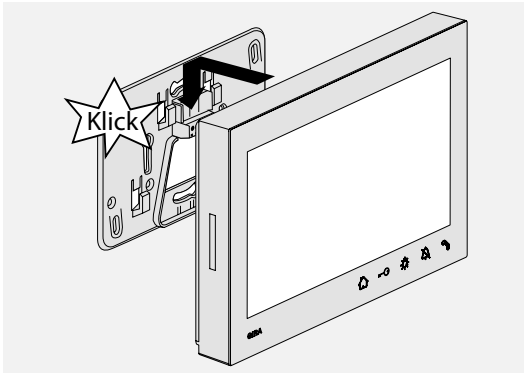

Для демонтажа придерживать квартирную станцию сбоку и сильно сдвинуть большим пальцем вверх, пока она не высвободится из фиксатора.

④ Сохранение данных в резерве. Один раз установить и настройки навсегда.

При отключении электропитания настройки устройства не теряются. Если вдруг понадобится заменить устройство, все данные могут быть без проблем сохранены на карте SD. Для этого нужна карта microSD в формате FAT 32 с объемом памяти не менее 500 МБ. Помимо функции резервирования карта SD служит для импорта мелодий звонка, а также экспорта изображений. Дополнительные указания содержатся в руководстве по монтажу.