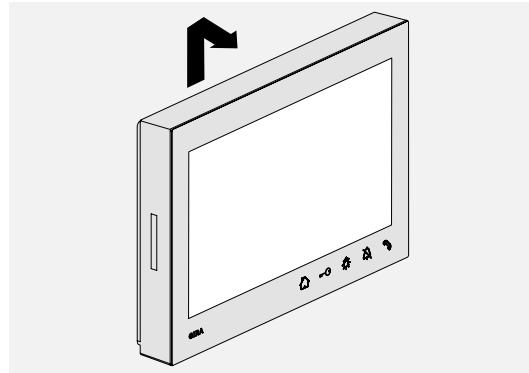

Для демонтажа придерживать квартирную станцию сбоку и сильно сдвинуть большим пальцем вверх, пока она не высвободится из фиксатора.

④ Сохранение данных в резерве. Один раз установить и настройки навсегда.

При отключении электропитания настройки устройства не теряются. Если вдруг понадобится заменить устройство, все данные могут быть без проблем сохранены на карте SD. Для этого нужна карта microSD в формате FAT 32 с объемом памяти не менее 500 МБ. Помимо функции резервирования карта SD служит для импорта мелодий звонка, а также экспорта изображений. Дополнительные указания содержатся в руководстве по монтажу.