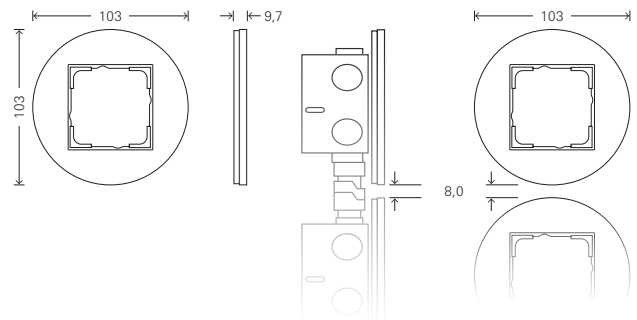

### Technische gegevens

Platform:	System 55
Materiaal:	glas wit, glas zwart, thermoplast (PC) (Studio opbouw)
Montagewijze:	inbouw (Studio) of opbouw (Studio opbouw)
Beschermingsklasse:	IP20

### Aanwijzing

- Standaard ijkmaat van 71 mm bij inbouwmontage wordt door middel van 2x afstandstukken verhoogd tot 111 mm. (Artikelnr. firma Kaiser: 1159-34)

### Gira Studio, afmetingen in mm

Afdekraam 1-voudig: B 103 H 103 D 9,7  
Eindeloos uit te breiden met behulp van de afstandstukken van de firma Kaiser (artikelnr. 1159-34) en de Gira boorsjabloon ([www.download.gira.nl](http://www.download.gira.nl))