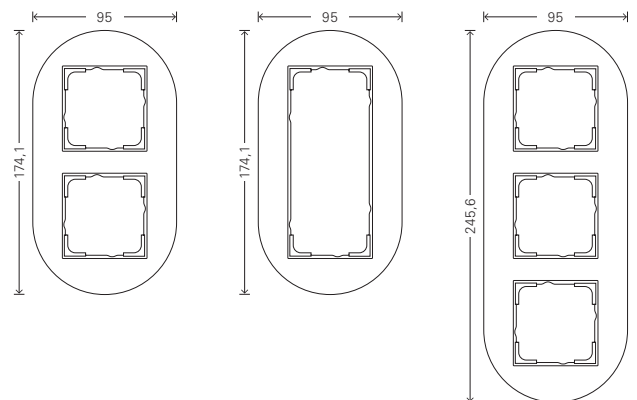

### Aanwijzing

- Standaard ijkmaat van 71 mm bij inbouwmontage wordt door middel van 2x afstandstukken verhoogd tot 111 mm. (Artikelnr. firma Kaiser: 1159-34)

### Gira Studio, afmetingen in mm

Afdekraam 1-voudig: B 103 H 103 D 9,7  
Eindeloos uit te breiden met behulp van de afstandstukken van de firma Kaiser (artikelnr. 1159-34) en de Gira boorsjabloon ([www.download.gira.nl](http://www.download.gira.nl))

Afdekraam 2-voudig: B 95 H 174,1 D 9,7  
Afdekraam 3-voudig: B 95 H 245,6 D 9,7

### Gira Studio opbouw, afmetingen in mm

Afdekraam 1-voudig: B 103 H 103 D 51,6  
Eindeloos uit te breiden met behulp van de Gira verbindingstukken (artikelnr. 0013 ...) en de Gira boorsjabloon ([www.download.gira.nl](http://www.download.gira.nl))