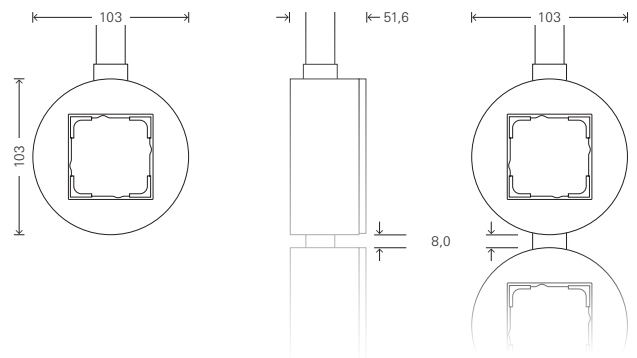

### Aanwijzing

- Standaard ijkmaat van 71 mm bij inbouwmontage wordt door middel van 2x afstandstukken verhoogd tot 111 mm. (Artikelnr. firma Kaiser: 1159-34)

### Gira Studio, afmetingen in mm

Afdekraam 1-voudig: B 103 H 103 D 9,7  
Eindeloos uit te breiden met behulp van de afstandstukken van de firma Kaiser (artikelnr. 1159-34) en de Gira boorsjabloon ([www.download.gira.nl](http://www.download.gira.nl))

Afdekraam 2-voudig: B 95 H 174,1 D 9,7  
Afdekraam 3-voudig: B 95 H 245,6 D 9,7

### Gira Studio opbouw, afmetingen in mm

Afdekraam 1-voudig: B 103 H 103 D 51,6  
Eindeloos uit te breiden met behulp van de Gira verbindingstukken (artikelnr. 0013 ...) en de Gira boorsjabloon ([www.download.gira.nl](http://www.download.gira.nl))