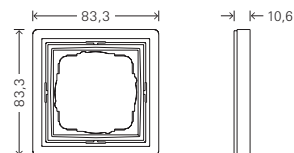

Caractéristiques

- Plus de 200 fonctions disponibles.
- Éléphant à la fois claire et intemporelle.
- Convient pour un montage vertical et horizontal.
- Plastique : thermoplastique résistant aux chocs et incassable, sans halogène.
- Surface brillante d'entretien facile.
- Montage encastré (IP20).
- Une protection contre les projections d'eau (IP44) peut également compléter le montage encastré des fonctions sélectionnées (moyennant utilisation de kits d'étanchéité spéciaux **2790 111**).

Caractéristiques techniques

Plate-forme :	Gira F100
Matériaux :	Thermoplastique (PC)
Mode d'installation :	Encastré
Indice de protection :	IP20, IP44

Dimensions en mm

Cadre de finition 1x :	L 83,3	H 83,3	P 10,6
Cadre de finition 2x :	L 83,3	H 154,4	P 10,6
Cadre de finition 3x :	L 83,3	H 225,9	P 10,6
Cadre de finition 4x :	L 83,3	H 297,2	P 10,6
Cadre de finition 5x :	L 83,3	H 368,5	P 10,6