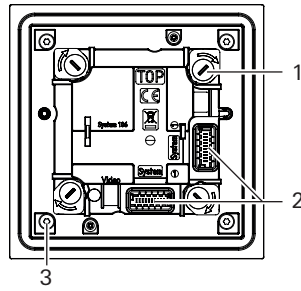

- System 106 spraakmodule (artikelnr. 5563 ..) met belknopmodule (555. ..) of deurstationmodule (artikelnr. 5565 9..).
- Besturingsapparaat audio (artikelnr. 1287 00).
- Gira huisstation.
- System 106 opbouwbehuizing 1- tot 5-voudig (artikelnr. 5501 ..., 5502 ..., 5503 ..., 5504 ..., 5505 ...).

Apparaatbeschrijving

Vooraanzicht

- 1 Glazen front
- 2 Weergave: spraakverbinding actief
- 3 Weergave: deuropener actief

Achteraanzicht

- 1 Draaigrendel (4x)
- 2 Ingang (2x): systeemkabel
- 3 Bevestiging glazen front (4x)