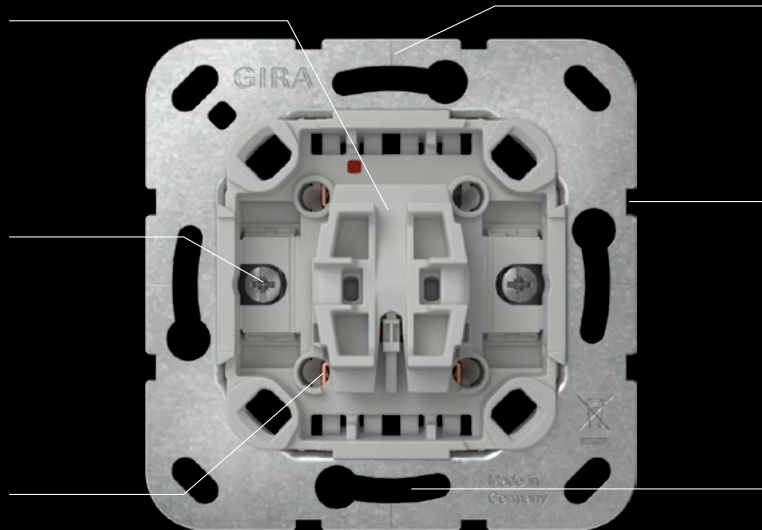

# Mejoramos hasta el más mínimo detalle.

El interruptor basculante flotante permite el posicionamiento automático y preciso de la tecla basculante en el marco cobertor.

Fijación rápida (3,5 vueltas por garra de fijación)

Fijación con garras más sencilla gracias al robusto accionamiento de la cabeza del tornillo PZ1 / ranura / PH

Posibilidad de comprobación de la tensión desde la parte frontal

N.º de ref. 310600

Marcas de centrado de varios mecanismos empotrados