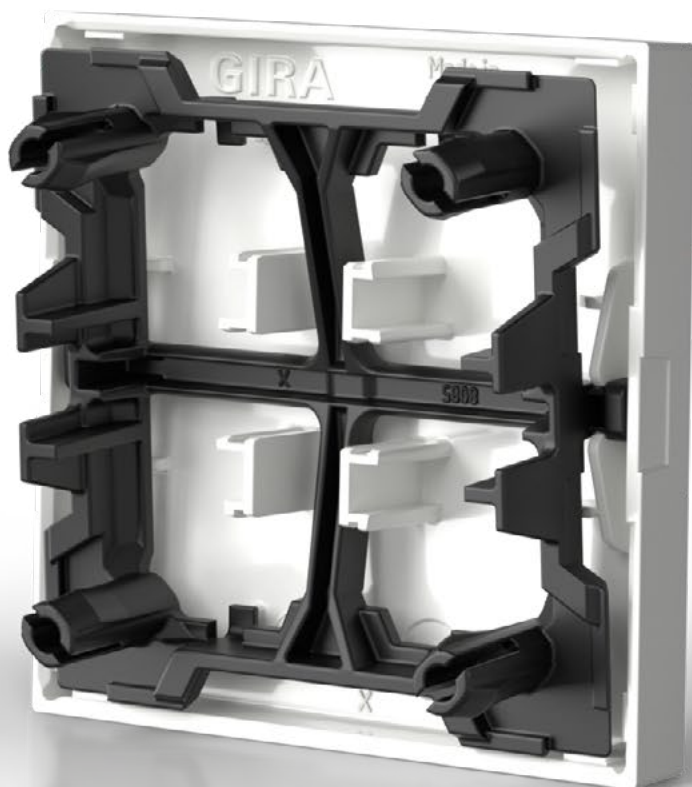

02

⊕ Aspectos destacados, datos y ventajas de la nueva generación de interruptores Gira:

Almacenamiento optimizado gracias al zócalo de tecla basculante unificado para interruptores basculantes, pulsadores basculantes e interruptores pulsadores.

Más comodidad de instalación.

Más flexibilidad y opciones de combinación: ahora también está disponible toda la gama para el interruptor pulsador.

N.º de ref:

01 310600

02 329603