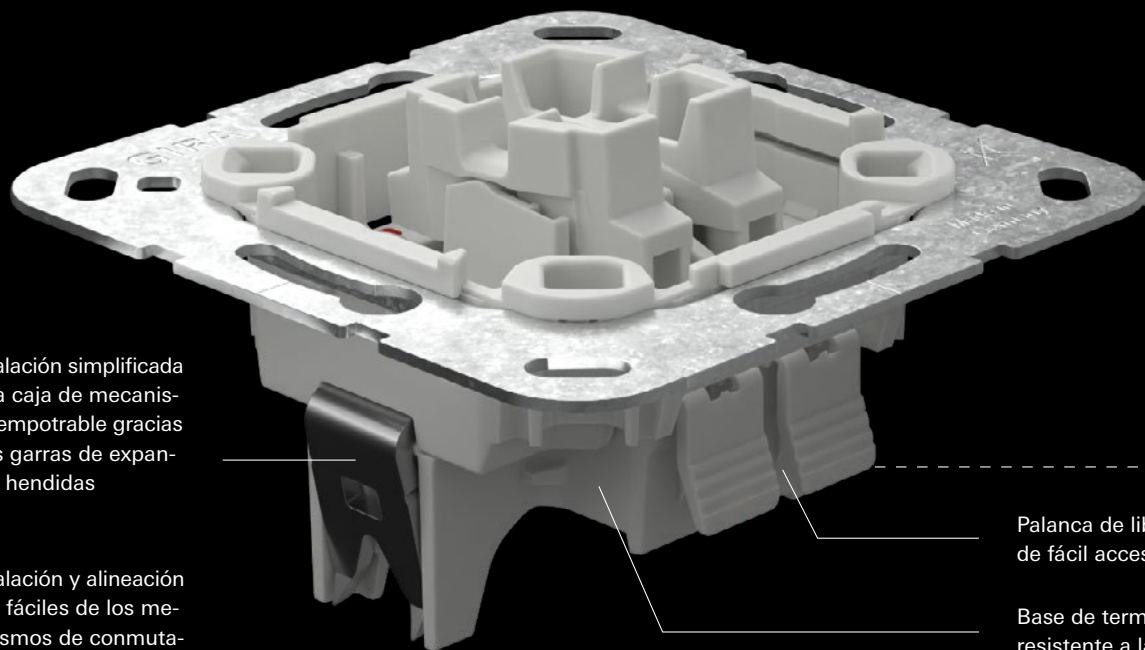

Fijación con garras más sencilla gracias al robusto accionamiento de la cabeza del tornillo PZ1 / ranura / PH

Posibilidad de comprobación de la tensión desde la parte frontal

N.º de ref. 310600

Marcas de centrado de varios mecanismos empotrados

Asistente de compensación para la instalación de varios elementos

Perfiles de ojo de cerradura de gran tamaño con una disposición opuesta patentada, para que el mecanismo pueda alinearse fácilmente incluso con cajas de mecanismo empotrable mal montadas.

Se puede utilizar material conductor rígido y flexible

Fácil instalación, poca profundidad de montaje de la base (23 mm desde el anillo de soporte hasta la parte inferior de la base)

Instalación simplificada en la caja de mecanismo empotrable gracias a las garras de expansión hendidas

Instalación y alineación más fáciles de los mecanismos de conmutación entre sí gracias a la mayor separación de las garras (71,3 mm)

Palanca de liberación de fácil acceso

Base de termoplástico resistente a la rotura