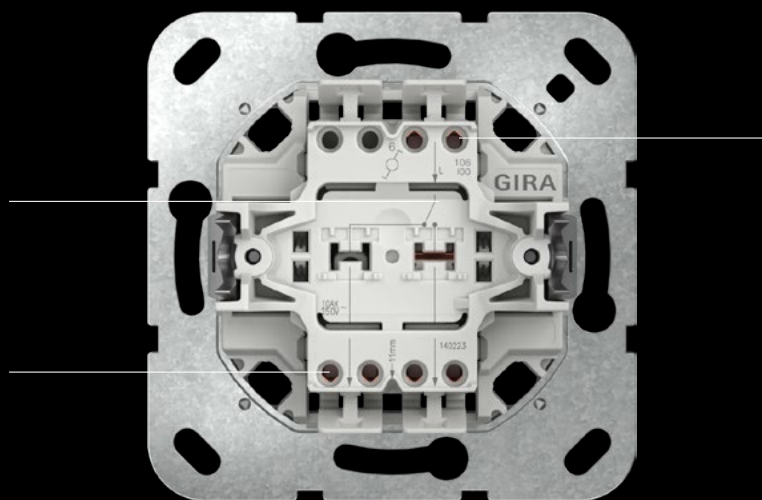

La longitud de pelado unificada (11 mm) para interruptores y bases de enchufe garantiza una instalación más rápida y eficaz.

Se puede utilizar material conductor rígido y flexible