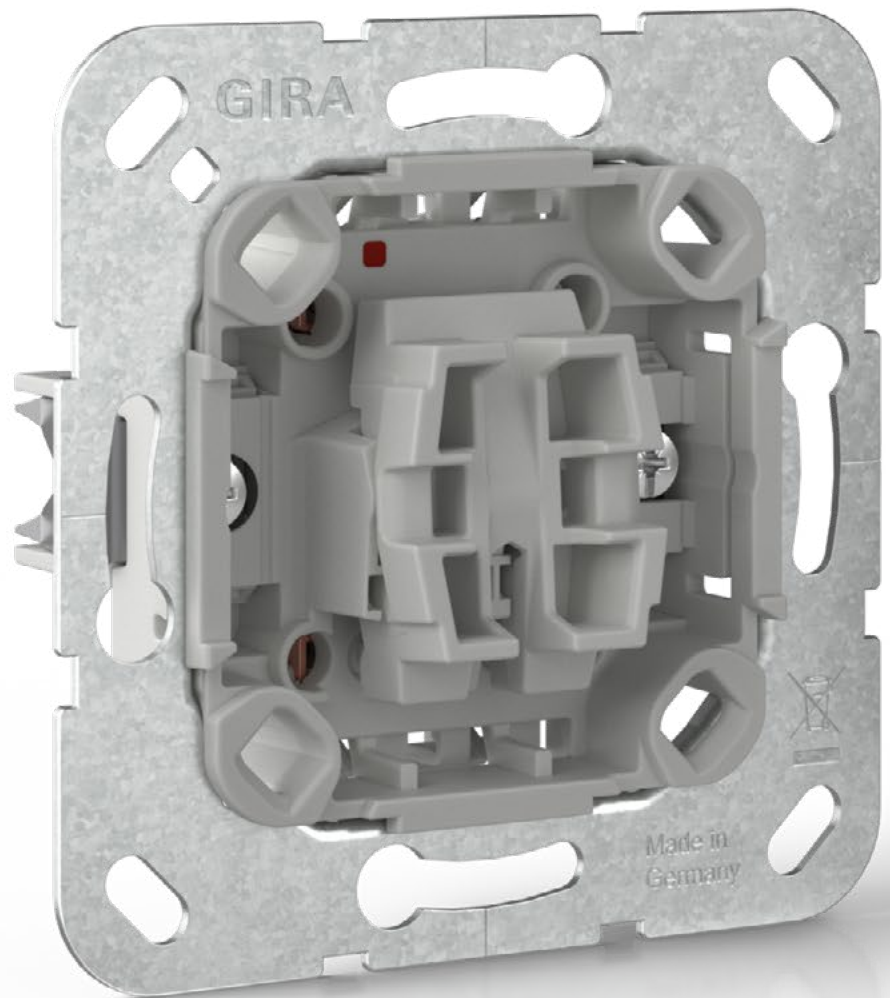

01

Instalación más sencilla. Mejor uso.

Para facilitar el trabajo diario y agilizar los procesos, se han revisado los puntos decisivos del diseño de los mecanismos de conmutación. También se incluye un zócalo de tecla basculante normalizado.