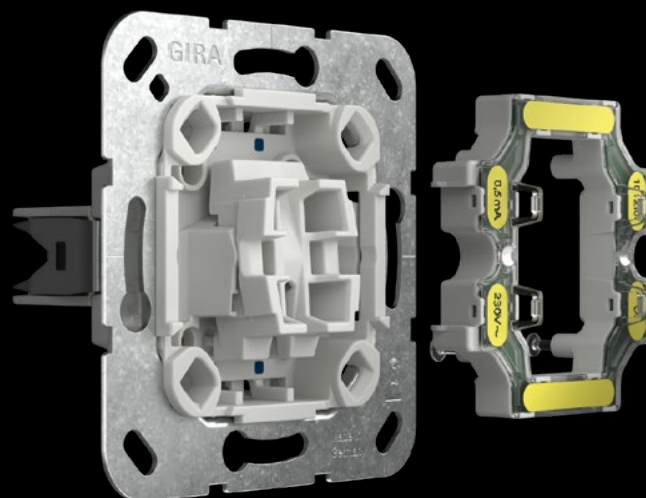

Elemento de iluminación LED estándar

Posibilidad de inserción de elementos de iluminación LED por la parte delantera

N.º de ref. 311200