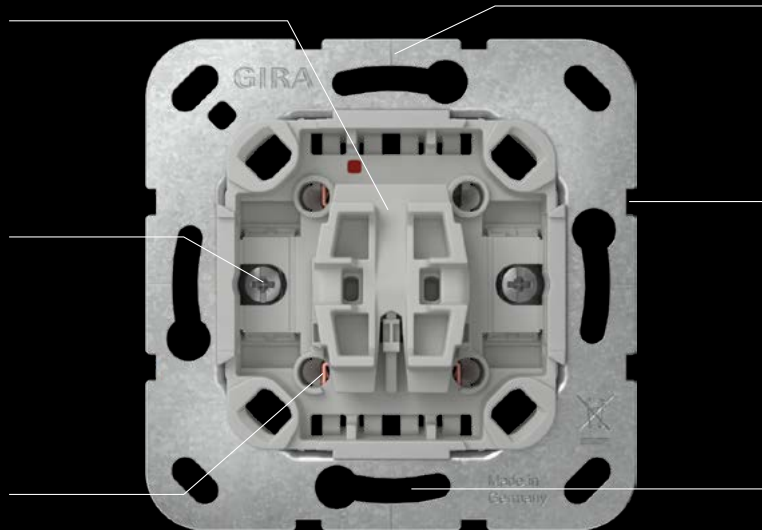

Art.-Nr.:

01 310600

02 329603

Bis ins Kleinste weiterentwickelt.

Schwimmende Schaltwippe bewirkt automatische und präzise Positionierung der Wippe im Rahmen

Schnellbefestigung (3,5 Umdrehungen pro Befestigungskralle)

Einfachere Krallenbefestigung durch robusten Schraubkopfantrieb PZ1 / Schlitz / PH

Spannungsprüfung von vorn möglich

Art.-Nr. 310600

Markierungen für zentrische Ausrichtung bei mehreren UP-Einsätzen

Ausgleichshilfe bei Mehrfachinstallation

Große Schlüssellochprofile in patentiert entgegengesetzter Anordnung, so dass der Einsatz auch bei unsauber montierten Unterputz Dosen einfach auszurichten ist

Kennzeichnung des Sockels durch kontrastreiche, gut leserliche Laserbeschriftungen