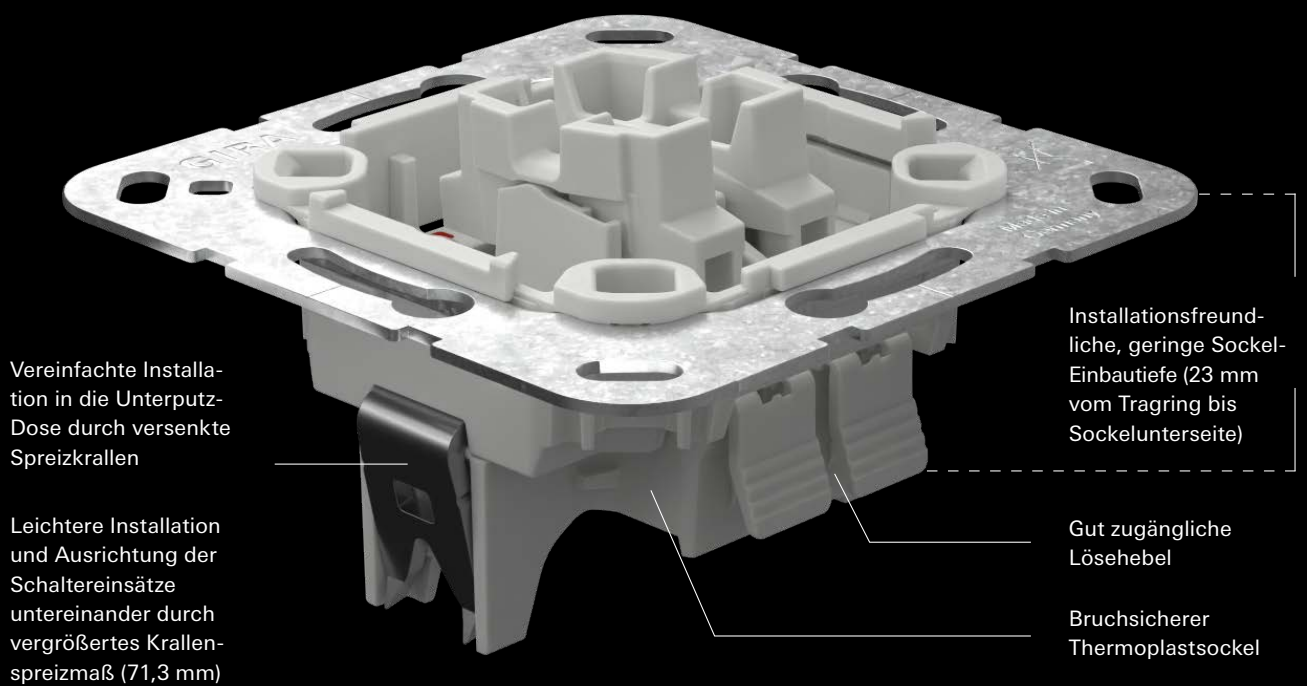

Art.-Nr. 310600