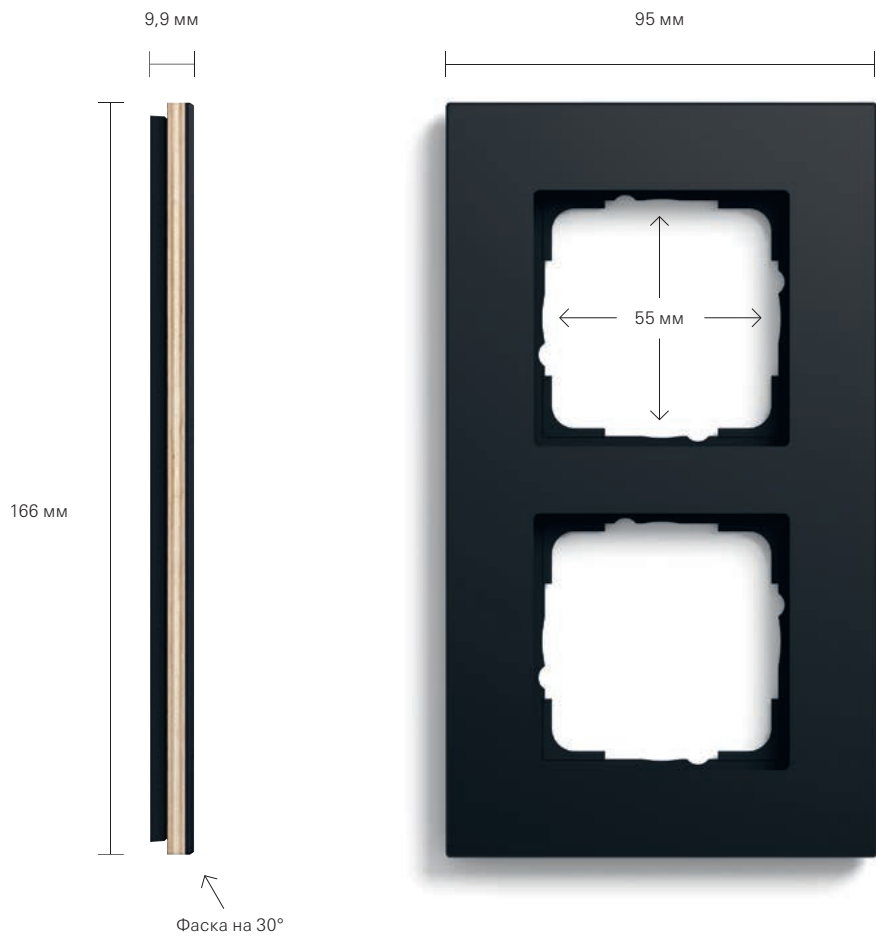

# Технические характеристики

---

**Платформа** System 55 [в распоряжении имеется более 300 функций]

---

**Вид установки** Скрытый монтаж

---

**Степень защиты** IP 20

---