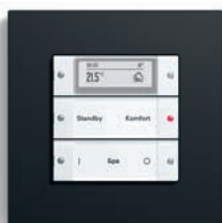

Централизованное управление несколькими функциями

Сенсорный выключатель 3 Plus Gira

Пример 6: