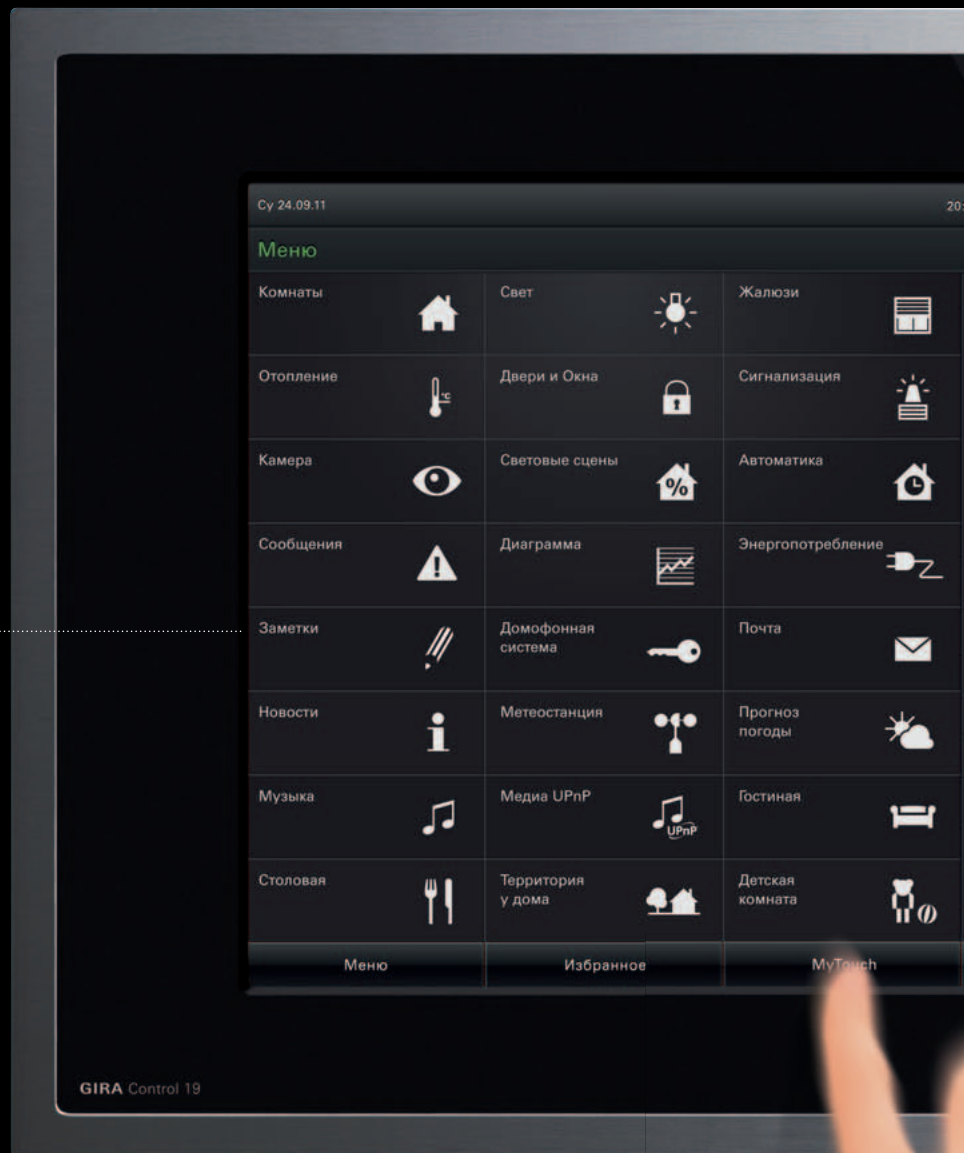

Интерфейс Gira – простое управление инновационным оборудованием здания

Все устройства, которые можно использовать для управления зданием с помощью Gira HomeServer3 и FacilityServer, имеют единую структуру и новый дизайн интерфейса. Доступ ко всем функциям возможен на двух уровнях. Быстрый доступ обеспечивается благодаря интуитивно понятному меню.

Интерфейс управления оптимизирован для различных размеров разнообразных носителей информации. При больших диагоналях интерфейса управления, как, например, у Gira Control 19 Client, он разделен на три области, что гарантирует исключительно удобное управление. Пользователь может установить необходимые цвета и индивидуальный фон. Можно также индивидуально настроить пункты меню "Избранное" и "MyTouch".

Используя новое приложение Gira HomeServer3/FacilityServer, можно удобно и мобильно управлять всем оборудованием здания – с помощью iPhone, iPod touch или iPad, через GSM, UMTS или WLAN, находясь снаружи или в здании.

Уровень управления

Уровень управления разделен на различные области, которые работают независимо друг от друга. Управление зданием осуществляется в левой половине. Справа можно конфигурировать различные индивидуальные функции, например, камеры, новости в формате RSS, погоду, электронную почту, диаграммы температуры и управление музыкой.