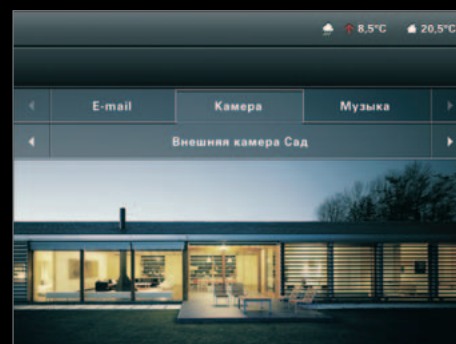

Отопление

20°C

– + OK

Вск. 06.04.08
Фавориты
Центральное освещение выкл.
Боковое освещение вкл.
Центральные жалюзи подняты
Сцена ТВ
Сцена столовая

Дисплей функций

Наглядное представление устройств в помещении и отображение их статуса. Всеми функциями можно управлять непосредственно с этого дисплея.

Всплывающее меню

Подробная информация и элементы управления отображаются не на следующем уровне, а во всплывающем меню над списком. Благодаря этому обеспечивается наглядное управление.

Избранное

Набор наиболее часто используемых настроек предоставляет пункт меню "Избранное". Здесь можно сохранить, например, варианты световых сцен или часто используемые функции.

Домофонная система

Благодаря интеграции громкоговорителя и микрофона, а также комбинации со шлюзом Gira TKS-IP можно использовать Gira Control 19 Client и в качестве квартирной станции в рамках аудиовизуальной домофонной системы.