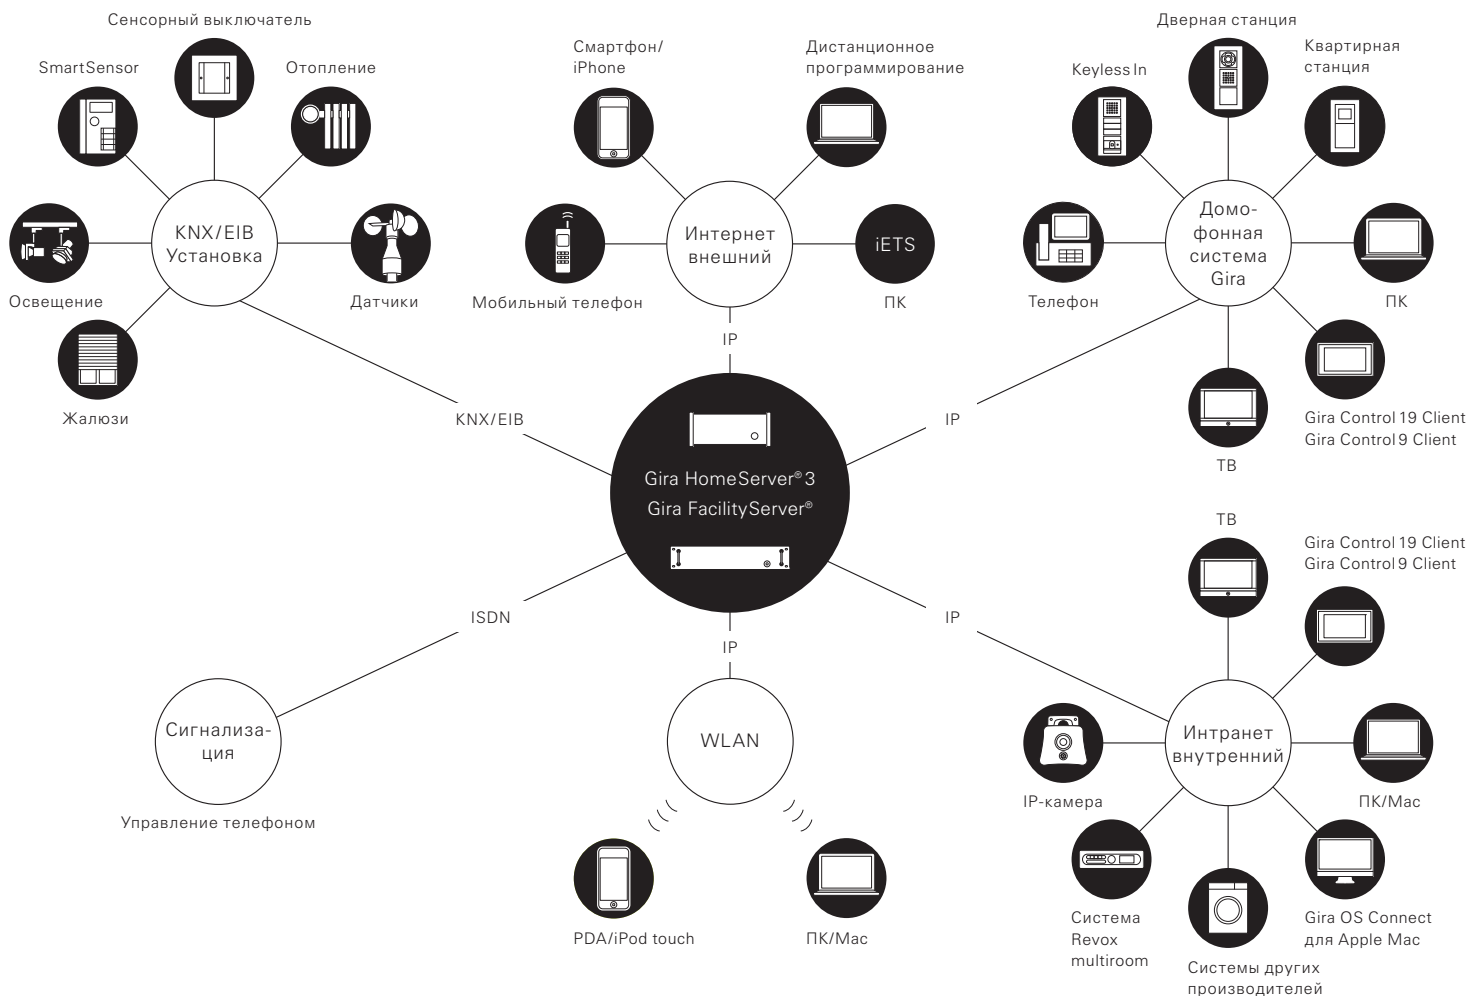

стеклянной накладкой можно показывать разнообразную информацию, например, получение новой электронной почты, предупреждения о непогоде и многое другое.

Домофонная система

Благодаря интеграции громкоговорителя и микрофона Gira Control 19 Client можно использовать также в качестве квартирной станции в рамках аудиовизуальной домофонной системы. Эта функция может быть интегрирована в интерфейс Gira с помощью шлюза TKS-IP. Для расширения возможностей в устройство интегрирована цветная камера.

можно довести до современного уровня техники.

Подключение к Gira HomeServer 3 / FacilityServer

Gira HomeServer 3 – это бортовой компьютер дома. Он функционирует как шлюз для всего оборудования KNX/EIB в здании, без него нельзя обойтись при объединении современных зданий и их технического оборудования во внутреннюю сеть и соединения с внешним миром. Он позволяет управлять функциями KNX/EIB с помощью современных средств связи. Gira FacilityServer предоставляет в распоряжение полный спектр услуг Gira HomeServer 3 и для применения в промышленной сфере оснащен значительно большей памятью. Он может сохранять значительно большие объемы данных и создавать более сложные варианты визуализации. Кроме того, можно объединить несколько Gira FacilityServer в сеть, за счет чего без проблем соединить друг с другом пространственно отделенные друг от друга здания. Таким образом можно координировать требовательные локальные и выходящие приложения.

Управление зданием с помощью Gira HomeServer 3/FacilityServer

Интерфейс Gira – простое управление инновационным оборудованием здания

Все устройства, которые можно использовать для управления зданием с помощью Gira HomeServer3 и FacilityServer, имеют единую структуру и новый дизайн интерфейса. Доступ ко всем функциям возможен на двух уровнях. Быстрый доступ обеспечивается благодаря интуитивно понятному меню.