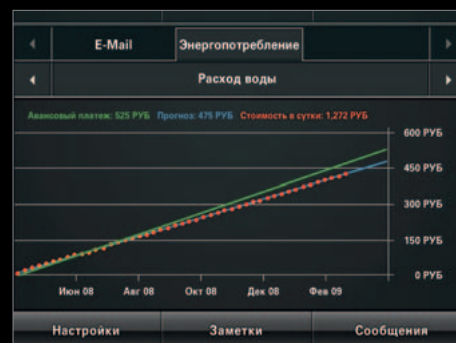

Камеры

С помощью одной операции управления видеть, кто находится на садовом участке или у ворот: можно вызвать различные камеры, установленные на территории.

Погода	Электроэнергия	
Пн. 22.02.2008	8°C 2°C	
Вт. 23.02.2008	13°C -1°C	
Ср. 24.02.2008	13°C -1°C	
Система	Заметки	Сообщения

Температура	Инд. энергопотр-я	Погода
Газ	Вода	Электроэнергия
предыдущий: 4.431 kWh [100%] израсходовано: 4.334 kWh [97,8%]	предыдущий: 107 m³ [100%] израсходовано: 86 m³ [91,5%]	предыдущий: 5.447 kWh [100%] израсходовано: 5.528 kWh [89,6%]