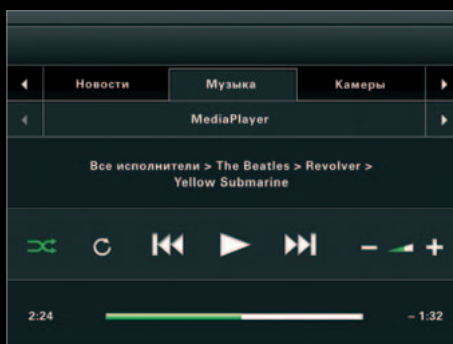

Отопление

20°C

– + OK

Вск. 06.04.08
Фавориты
Центральное освещение выкл.
Боковое освещение вкл.
Центральные жалюзи подняты
Сцена ТВ
Сцена столовая

Дисплей функций

Наглядное представление устройств в помещении и отображение их статуса. Всеми функциями можно управлять непосредственно с этого дисплея.

Всплывающее меню

Подробная информация и элементы управления отображаются не на следующем уровне, а во всплывающем меню над списком. Благодаря этому обеспечивается наглядное управление.

Избранное

Набор наиболее часто используемых настроек предоставляет пункт меню "Избранное". Здесь можно сохранить, например, варианты световых сцен или часто используемые функции.