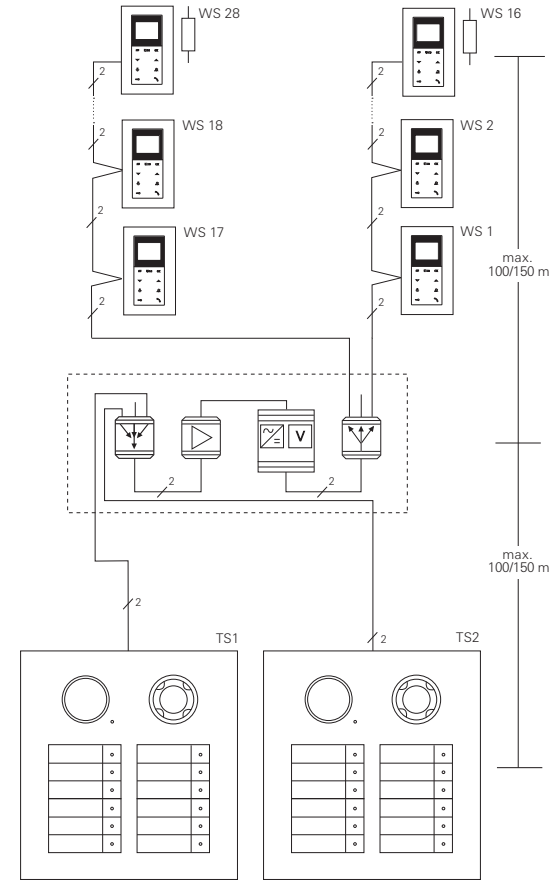

Technische gegevens

Temperatuurbereik: -25 °C tot +70 °C

Afmetingen

(b x h x d): 36 x 52 x 27 mm

Opmerkingen

Het besturingapparaat video kan maximaal 31 deelnemers voeden (b.v. 28 huisstations, 2 deurstations met kleurencamera, 1 videoversterker).

Deze stuurt het apparaat door naar het Gira Service Center.

Voorbeeldtopologieën

Voorbeeld 1

Voorbeeld 2

Voorbeeld 3

Voorbeeld 4

Legenda

De in de voorbeeldtopologieën vermelde lengten gelden voor een aderdiameter van 0,6/0,8 mm.