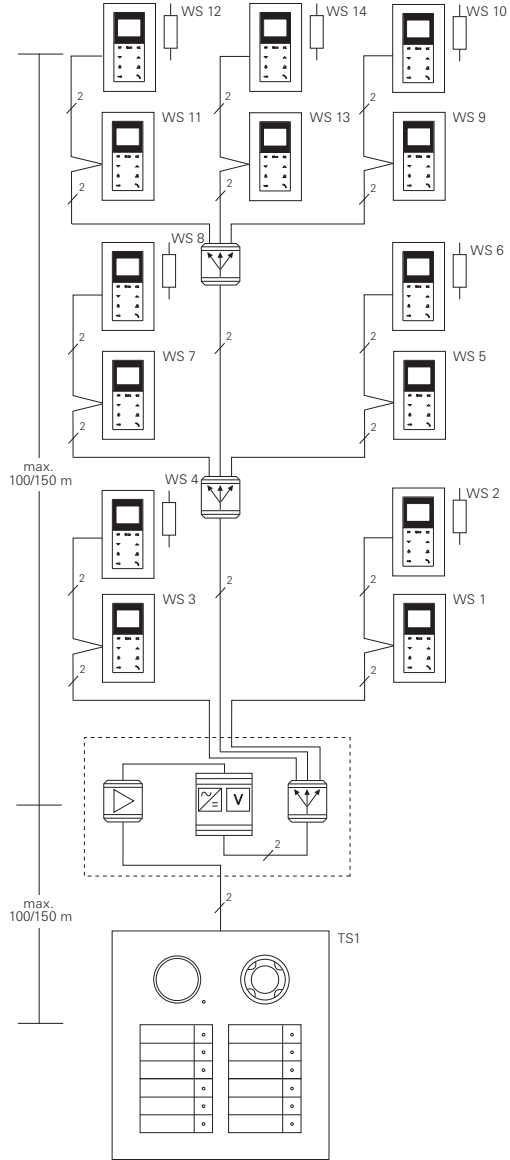

Technische gegevens

Temperatuurbereik: -25 °C tot +70 °C

Afmetingen

(b x h x d): 36 x 52 x 27 mm

Opmerkingen

Het besturingapparaat video kan maximaal 31 deelnemers voeden (b.v. 28 huisstations, 2 deurstations met kleurencamera, 1 videoversterker).

Deze stuurt het apparaat door naar het Gira Service Center.

Voorbeeldtopologieën

Voorbeeld 1

Voorbeeld 2

Voorbeeld 3

Voorbeeld 4

Legenda

De in de voorbeeldtopologieën vermelde lengten gelden voor een aderdiameter van 0,6/0,8 mm.