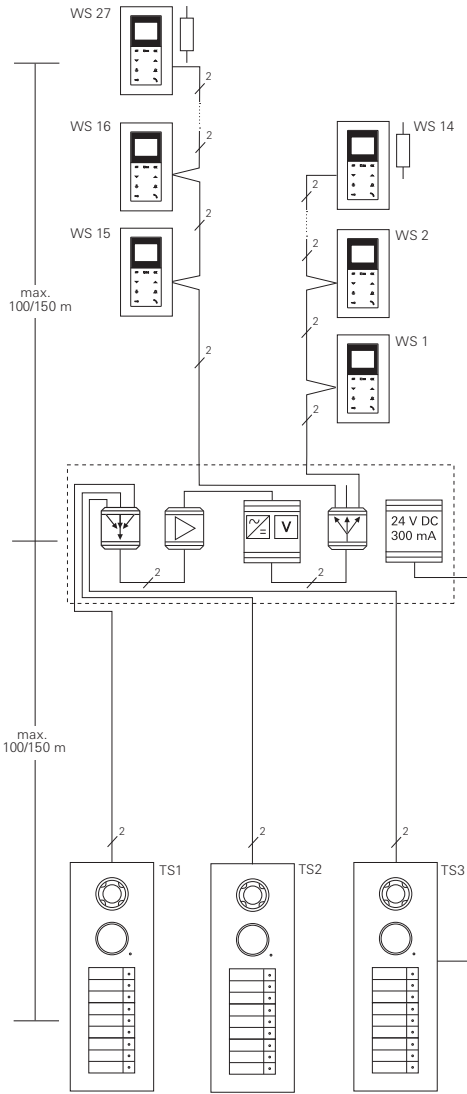

Technische gegevens

Temperatuurbereik: -25 °C tot +70 °C

Afmetingen

(b x h x d): 36 x 52 x 27 mm

Opmerkingen

Het besturingapparaat video kan maximaal 31 deelnemers voeden (b.v. 28 huisstations, 2 deurstations met kleurencamera, 1 videoversterker).

Deze stuurt het apparaat door naar het Gira Service Center.

Voorbeeldtopologieën

Voorbeeld 1

Voorbeeld 2

Voorbeeld 3

Voorbeeld 4

Legenda

De in de voorbeeldtopologieën vermelde lengten gelden voor een aderdiameter van 0,6/0,8 mm.