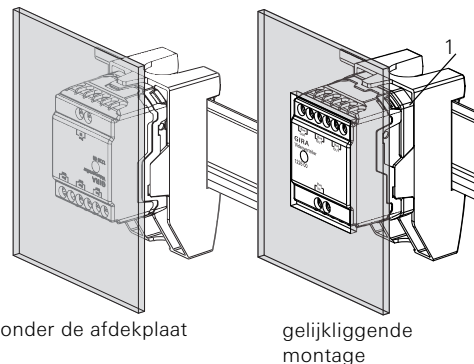

Zonder DIN-railadapter

- Opbouw (b.v. in een opbouwtaftakdoos)
- Inbouw (in een diepe inbouwdoos)

Met DIN-railadapter

De videoverdeler kan met de meegeleverde DIN-railadapter op een profielrail in een verdeelkast worden geïnstalleerd. Afhankelijk van de oriëntatie waarin de videoverdeler in de verdeelkast op de DIN-railadapter wordt gestoken, heeft deze een verschillende opbouwhoogte. Daardoor kan deze zowel gelijkliggend met de afdekplaat worden gemonteerd als eronder liggend.

Gelijkgiggende montage

Bij gelijkliggende montage moet de meegeleverde plaat (1) in de DIN-railadapter worden geplaatst voordat de videoverdeler erop wordt vastgeklit.

Aansluitklemmen

Bus IN

Aansluiting voor het binnenkomende videosignaal van deurstations met videofunctie, DCS-camera- of DCS-IP-gateways.

Omdat het videosignaal in de videoverdeler slechts in één richting van Bus IN naar Bus OUT wordt geleid, moeten alle apparaten die een videosignaal uitzenden met de Gira 2-draads bus op Bus IN worden aangesloten.