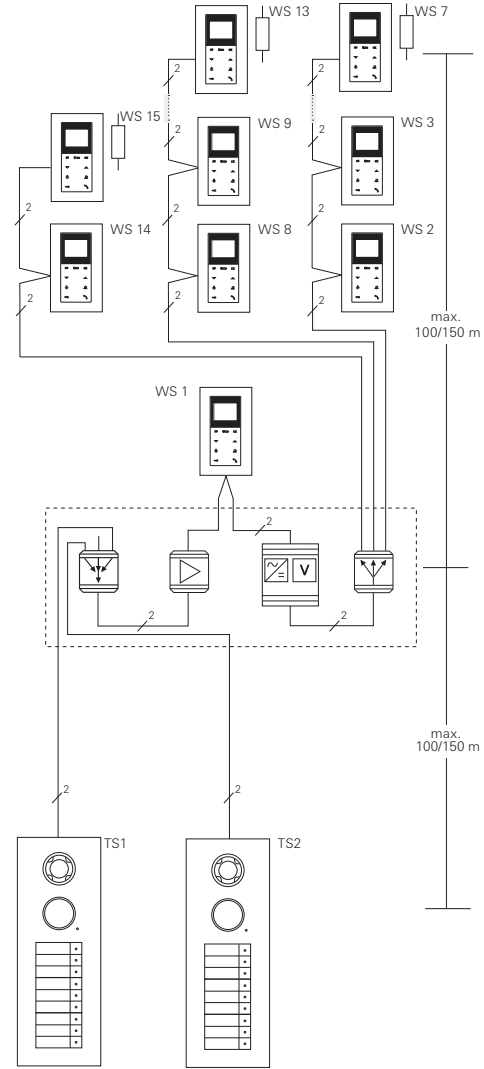

Technische gegevens

Temperatuurbereik: -25 °C tot +70 °C

Afmetingen

(b x h x d): 36 x 52 x 27 mm

Opmerkingen

Het besturingapparaat video kan maximaal 31 deelnemers voeden (b.v. 28 huisstations, 2 deurstations met kleurencamera, 1 videoversterker).

Deze stuurt het apparaat door naar het Gira Service Center.

Voorbeeldtopologieën

Voorbeeld 1

Voorbeeld 2

Voorbeeld 3

Voorbeeld 4

Legenda

De in de voorbeeldtopologieën vermelde lengten gelden voor een aderdiameter van 0,6/0,8 mm.