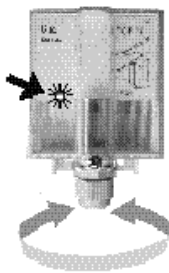

## DCF77-Ασύρματη Κεραία

Αρ. παραγγελίας: 1075 00

### Ρύθμιση της ασύρματης κεραίας

Ρυθμίστε την ασύρματη κεραία έτσι, ώστε η ενσωματωμένη στην πρόσοψη LED να αναβοσβήνει σε χρονισμό δευτερολέπτων.

### Τεχνικά χαρακτηριστικά

Επιτρεπτή θερμοκρασία περιβάλλοντος:	-20 °C έως +70 °C
Είδος προστασίας:	IP 54
Ευαισθησία:	100 μV/m
Περιοχή λήψης:	1000 km από τη Φρανκφούρτη/Μάιν
Χρήση για:	1074 00
Σύνδεση:	NYM 3 x 1,5 mm <sup>2</sup>
Πολικότητα:	Οποιαδήποτε
Προσανατολισμός:	Φορά βέλους προς τη Φρανκφούρτη/Μάιν