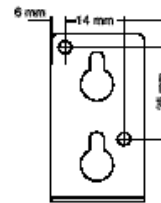

### Τεχνικά χαρακτηριστικά

Επιτρεπτή θερμοκρασία περιβάλλοντος:	-20 °C έως +70 °C
Είδος προστασίας:	IP 54
Ευαισθησία:	100 μV/m
Περιοχή λήψης:	1000 km από τη Φρανκφούρτη/Μάιν
Χρήση για:	1074 00
Σύνδεση:	NYM 3 x 1,5 mm <sup>2</sup>
Πολικότητα:	Οποιαδήποτε
Προσανατολισμός:	Φορά βέλους προς τη Φρανκφούρτη/Μάιν