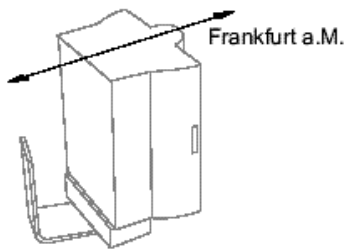

DCF77-Ασύρματη Κεραία

Αρ. παραγγελίας: 1075 00

Ρύθμιση της ασύρματης κεραίας

Ρυθμίστε την ασύρματη κεραία έτσι, ώστε η ενσωματωμένη στην πρόσοψη LED να αναβοσβήνει σε χρονισμό δευτερολέπτων.

Υπόδειξη συναρμολόγησης

Η σύνδεση και η έναρξη λειτουργίας πρέπει να γίνονται μόνο από ηλεκτρολόγο. Θα πρέπει να λαμβάνονται υπόψη οι εθνικές προδιαγραφές! Οι επεμβάσεις και οι τροποποιήσεις στη συσκευή συνεπάγονται ακύρωση της αξίωσης για εγγύηση.

Τεχνικά χαρακτηριστικά

Επιτρεπτή θερμοκρασία περιβάλλοντος:	-20 °C έως +70 °C
Είδος προστασίας:	IP 54
Ευαισθησία:	100 μV/m
Περιοχή λήψης:	1000 km από τη Φρανκφούρτη/Μάιν
Χρήση για:	1074 00
Σύνδεση:	NYM 3 x 1,5 mm²
Πολικότητα:	Οποιαδήποτε
Προσανατολισμός:	Φορά βέλους προς τη Φρανκφούρτη/Μάιν

Ένδειξη:

Η LED πρέπει να αναβοσβήνει με ρυθμό δευτερολέπτων

Αποφύγετε τη συναρμολόγηση κοντά σε:

- Τηλεοράσεις
- Τροφοδοτικά μεταγωγής
- Ραδιοπομπούς
- Μεταλλικά αντικείμενα