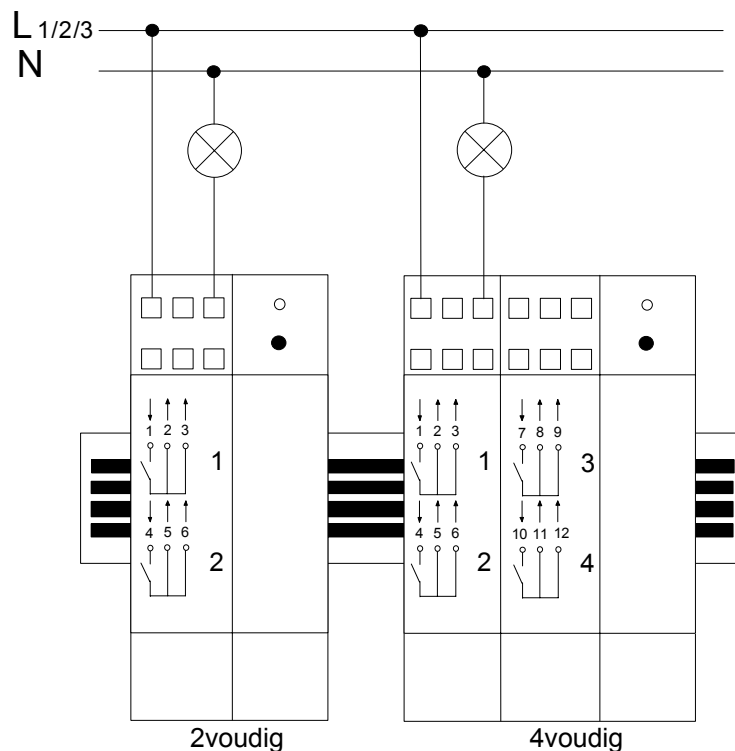

Planning, installatie en inbedrijfsstelling van het apparaat geschieden met behulp van door de EIBA gecertificeerde software.

Functie

Met de Schakelactor kunnen twee resp. vier groepen van verbruikers onafhankelijk van elkaar worden geschakeld.

De commando's worden gegeven d.m.v. tastsensoren, infrarood sensoren of via de binaire ingangen van het *instabus* EIB-systeem.

Het aansluiten van verscheidene buitengeleiders op de kanalen is toegestaan.

Technische gegevens

Spanning voor <i>instabus</i> EIB:	24 V DC (+6 / -4 V)
Opgenomen vermogen <i>instabus</i> EIB:	max. 150 mW
Aansluiting <i>instabus</i> EIB:	Met drukcontact op data rail
Net:	Insteekklemmen 1 - 2,5 mm ² , eendradig 1 - 2,5 mm ² fijndradig met stiftkabelschoen 1 - 1,5 mm ² fijndradig met adereindhuls
max. Geschakeld vermogen	
gloeilampen:	1000 W
HV halogeen:	1000 W
LV halogeen (afhankelijk van het vorschakelapp.):	200 - 500 W
fluorescentielampen	
ongecompenseerd:	500 W
duo schakeling:	1000 W
parallel gecompens.:	2 x 58 W
Klemmenstroom:	10 A
Omgevingstemperatuur:	-5 °C tot +45 °C
Opslagtemperatuur:	-25 °C tot +70 °C
Beveiligingsgraad:	IP 20
Schakelactor 2voudig	
Inbouwbreedte:	35 mm (2 modulen)
Schakelactor 4voudig	
Inbouwbreedte:	52,5 mm (3 modulen)