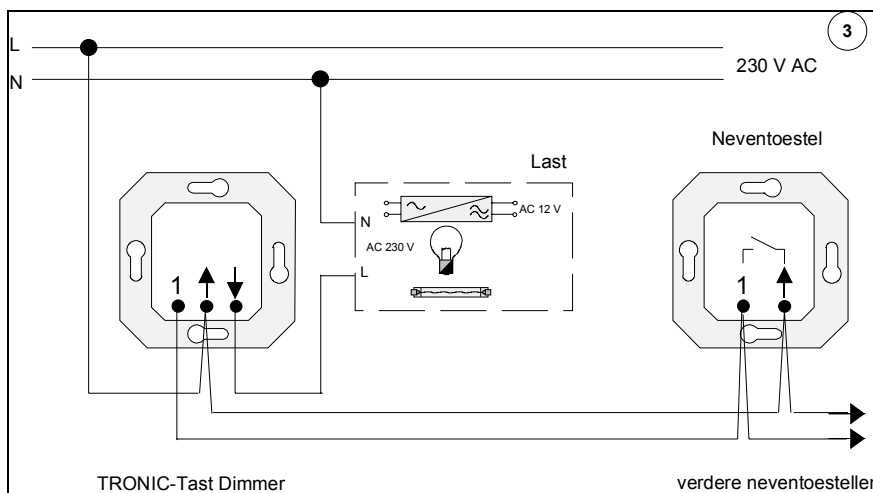

Max. vermogen van 230 V gloei / halogeen-lampen: 315 W

of max. 9 TRONIC-trafo's 35 W,
of max. 6 TRONIC-trafo's 60 W,
of max. 5 TRONIC-trafo's 70 W,
of max. 3 TRONIC-trafo's 105 W,
of max. 2 TRONIC-trafo's 150 W,
of max. 2 TRONIC-trafo's 200 W.

Het gezamenlijke vermogen van de aangesloten halogeenlampen bedraagt max. 315 W. Gemengd aansluiten van TRONIC-trafo's en gloeilampen tot max. 315 W is toegestaan.

Aansluiten als in Tek. 2.

Wissel of kruisschakeling middels pulsgever of neventoestellen mogelijk zie Tek. 3.

Aansluiten van inductieve lasten (trafo met ijzern kern) is op dit type dimmer niet toegestaan.

Bij de volgende situaties moet rekening gehouden worden met vermindering van het max. aansluitvermogen:

- -10% per 5°C overschrijding van de omgevings-temperatuur 25°C.
- -15% bij inbouw in houten of gipsmuren of in spouwmuren.
- -20% bij inbouw in meervoudige combinaties.

Na het belasten van de TRONIC-Tast-dimmer (ca. 300 W) kunnen tot max. 10 vermogenuitbreiders aangesloten worden.

Tijdens het uitzenden van stuurpulzen door het energiebedrijf kan een licht flakkeren optreden als de dimmer is dimstand in bedrijf is.

Technische gegevens

Spanning:	230V AC
Vermogen:	50 - 315W TRONIC-trafo's 230V gloeilampen 230 V halogeenlampen gemengd
Aantal vermogenuitbreiders:	max. 10
Neventoestellen:	mechanische pulsgever of dimmer-impulsgever aantal onbegrensd
Ontstoring:	EN 55015